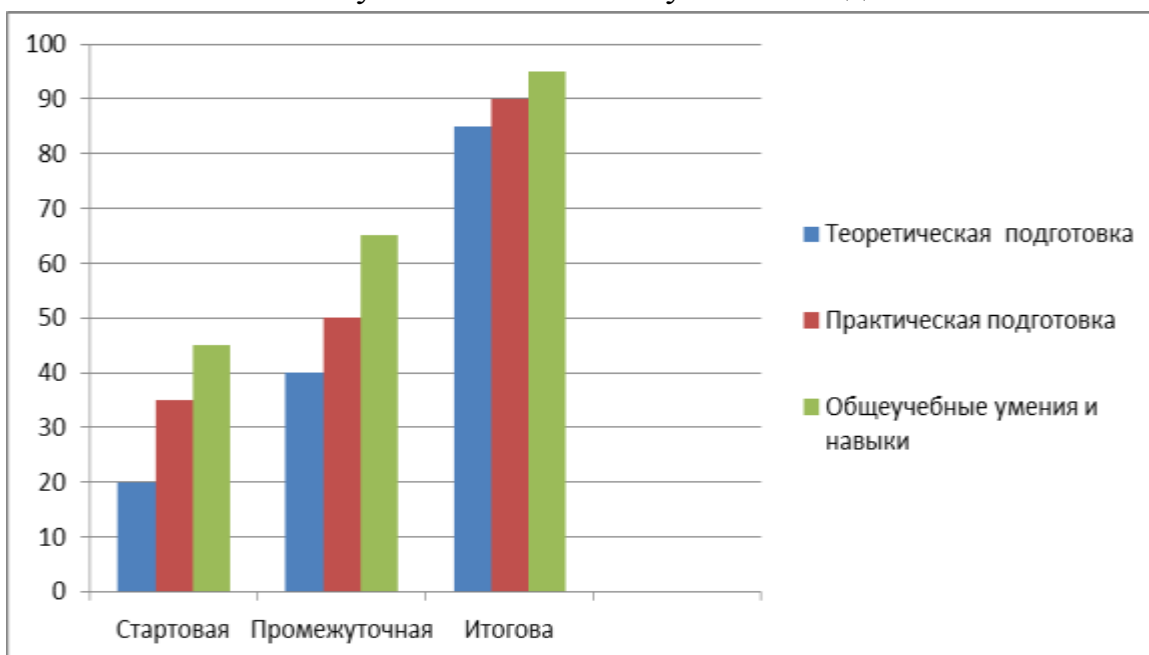

Муниципальное бюджетное учреждение дополнительного образования
Ханты-Мансийского района

Структурное подразделение п.Луговской

**Результаты освоения дополнительной общеобразовательной
общеразвивающей программе «Рука в руке»,
педагог Голошубина Раиса Николаевна**

Результаты 2016-2017 учебный год

Результаты 2017-2018 учебный год

Результаты 2018-2019 учебный год