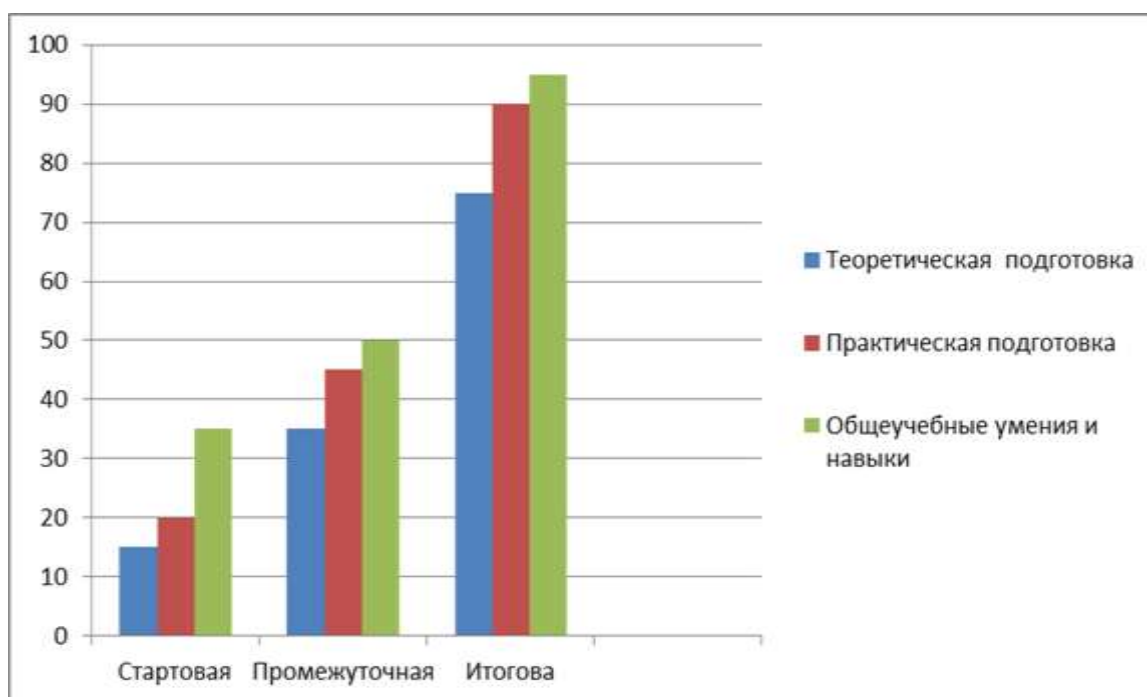

Муниципальное бюджетное учреждение дополнительного образования
Ханты-Мансийского района

Структурное подразделение п.Луговской

**Результаты освоения дополнительной общеобразовательной
общеразвивающей программе «Рука в руке»,
педагог Голошубина Раиса Николаевна**

Результаты 2016-2017 учебный год

Результаты 2017-2018 учебный год

Результаты 2018-2019 учебный год