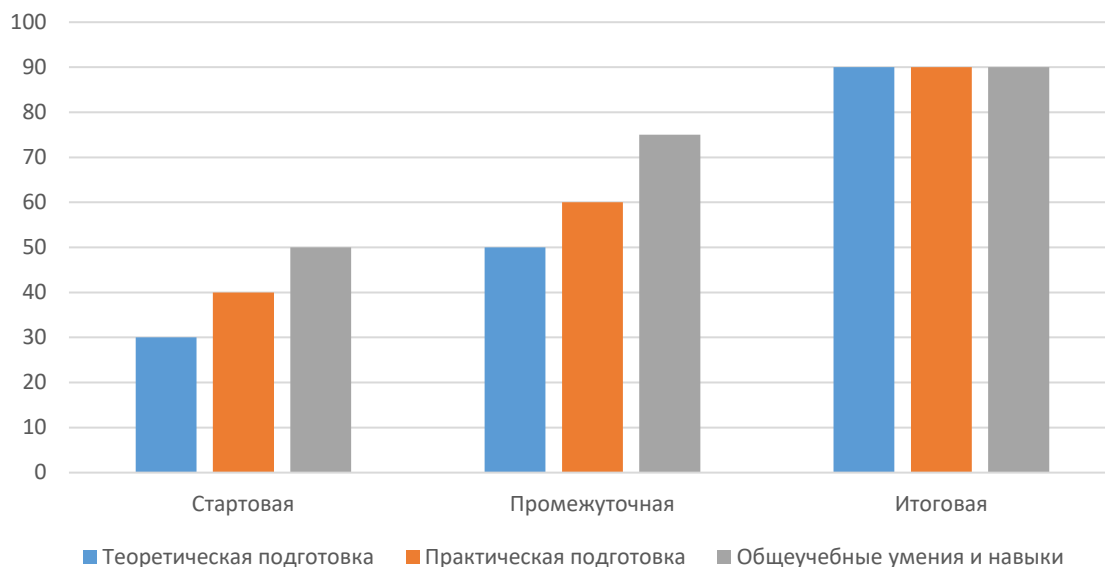

Муниципальное бюджетное учреждение дополнительного  
образования  
Ханты-Мансийского района  
Структурное подразделение п.Луговской

**Результаты освоения дополнительной  
общеобразовательной  
общеразвивающей программы «Рука в руке»,  
педагог Голошубина Раиса Николаевна**

Результаты 2018-2019 учебный год

Результаты 2019-2020 учебный год